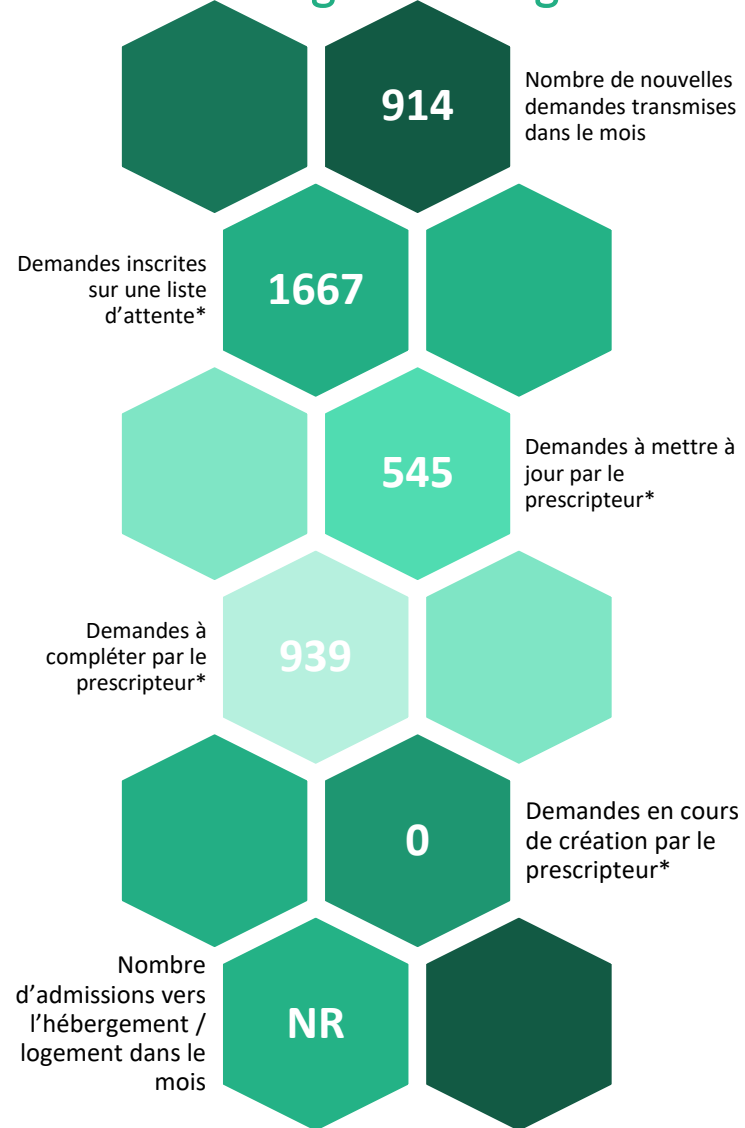

Entité Hébergement Logement