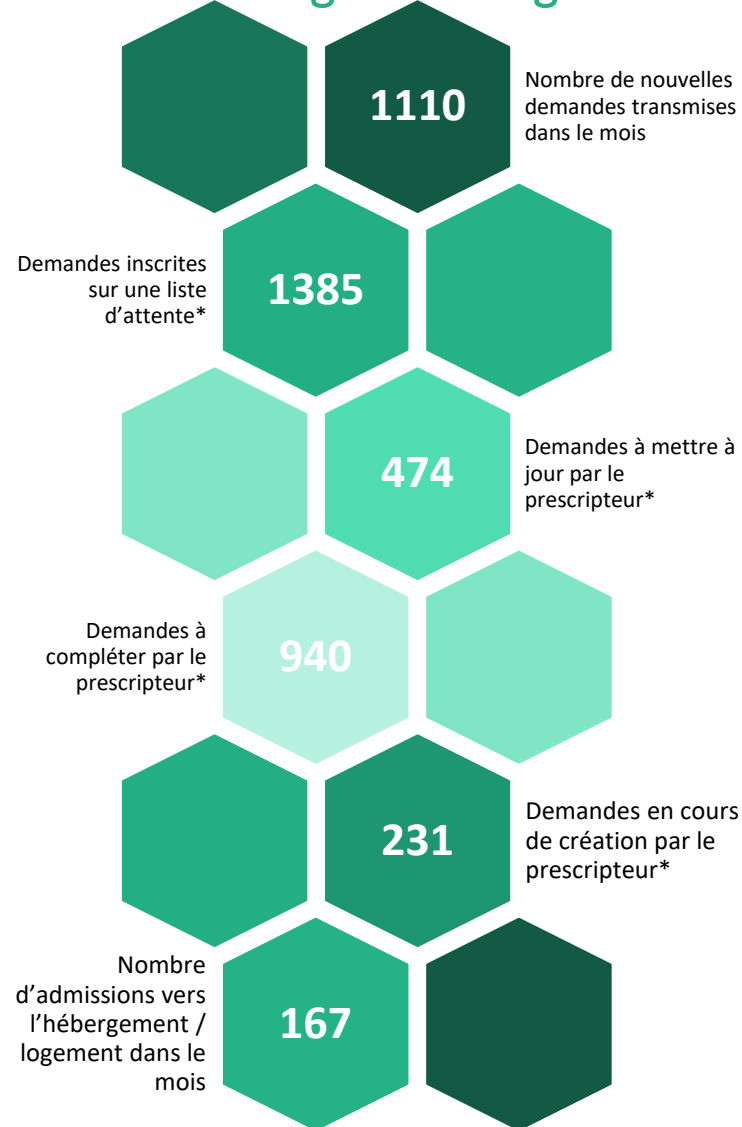

Activité mensuelle du SIAO 78 – Avril 2021

Entité Plateforme 115

Entité Hébergement Logement

Entité Observatoire Social

L'état actuel du SI-SIAO ne permet pas de garantir la fiabilité de certains indicateurs. Les données sont exprimées en demandes, une demande peut être formulée pour plusieurs personnes.

* Les données présentées correspondent à une photographie au dernier jour du mois de référence de l'état des stocks de demandes.