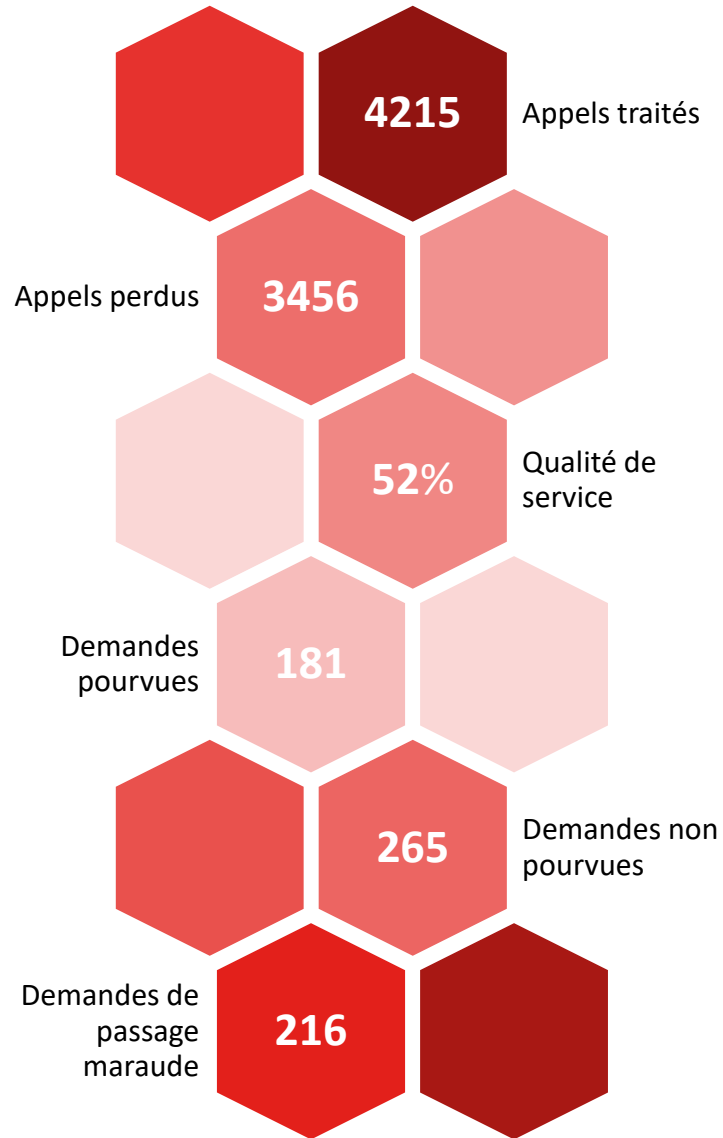

Activité mensuelle du SIAO 78 – Avril 2021

Entité Plateforme 115

Entité Hébergement Logement

Entité Observatoire Social

L'état actuel du SI-SIAO ne permet pas de garantir la fiabilité de certains indicateurs. Les données sont exprimées en demandes, une demande peut être formulée pour plusieurs personnes.

* Les données présentées correspondent à une photographie au dernier jour du mois de référence de l'état des stocks de demandes.