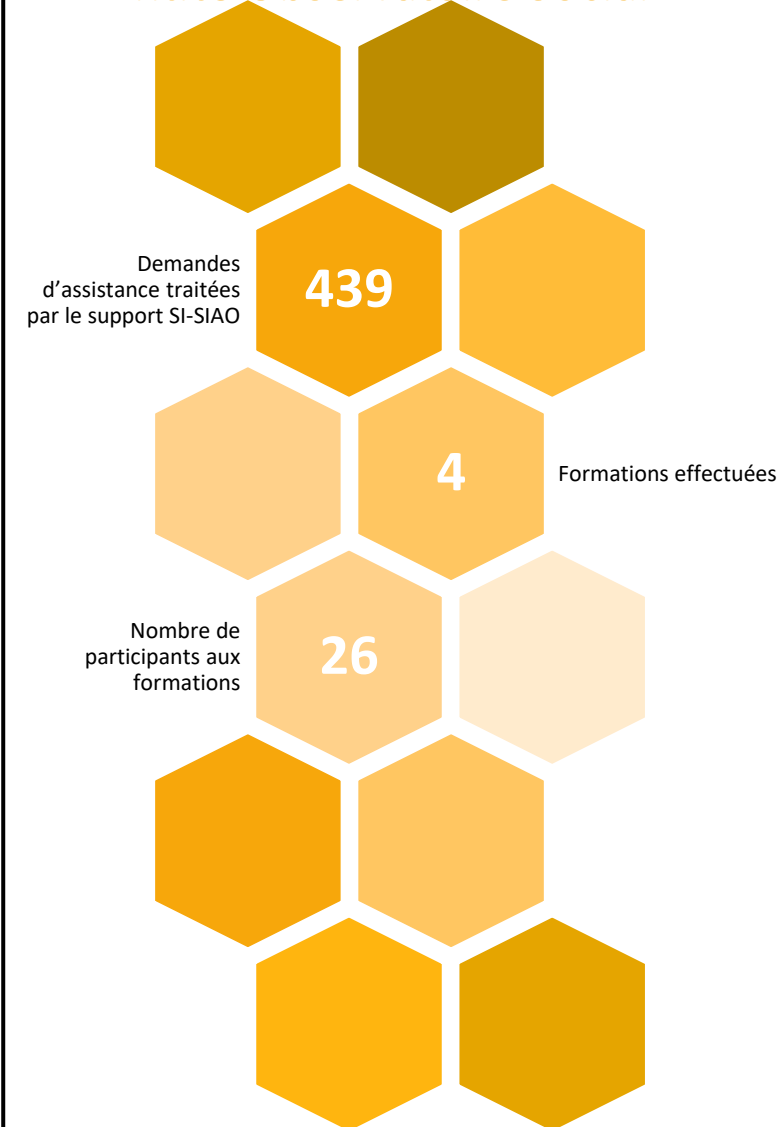

Activité mensuelle du SIAO 78 – Avril 2021

Entité Plateforme 115

Entité Hébergement Logement

Entité Observatoire Social

L'état actuel du SI-SIAO ne permet pas de garantir la fiabilité de certains indicateurs. Les données sont exprimées en demandes, une demande peut être formulée pour plusieurs personnes.

* Les données présentées correspondent à une photographie au dernier jour du mois de référence de l'état des stocks de demandes.